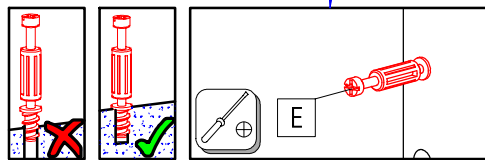

2/4 VOJTO

B 12x	D 14x	E 14x	F 4x