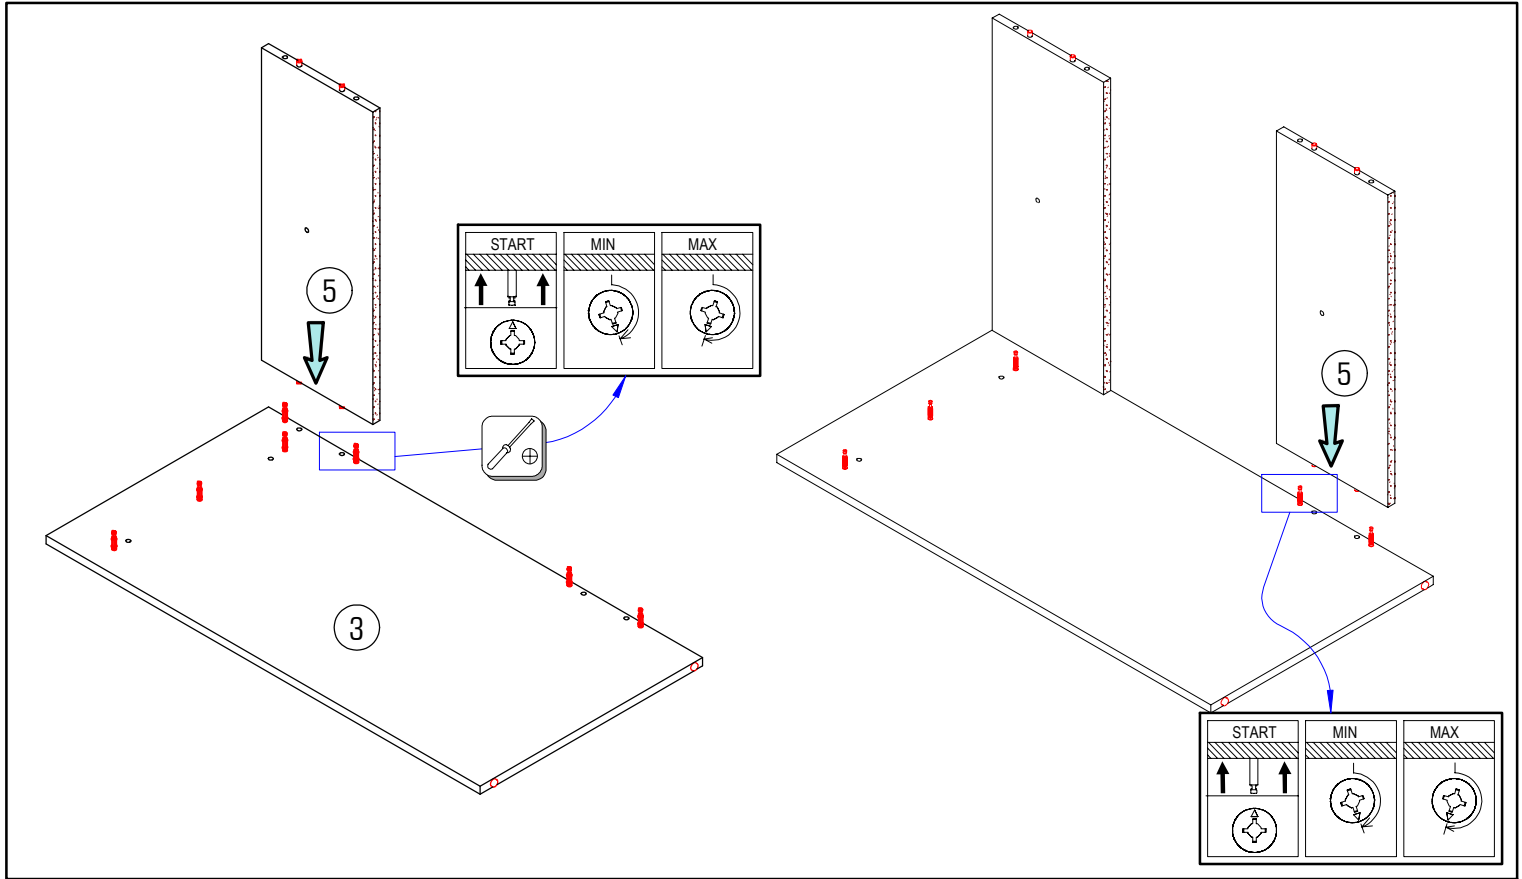

VOJTO

Art.-Nr.

395 508
395 509
395 510

640
975
500
mm

1/4

vo

19-2024

ID	ID			
21209	②	608*482*16	1x	1/1
21210	③	975*500*16	1x	1/1
21211	④	975*500*16	1x	1/1
21212	⑤	608*250*16	2x	1/1

A	B	C	D	E	F
6x	12x	1x	14x	14x	4x

2/4 VOJTO

			
B 12x	D 14x	E 14x	F 4x

4/4 VOJTO

A 6x