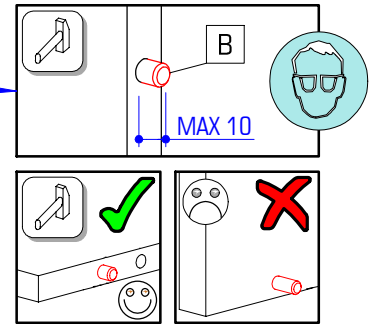

2/4 VOJTO

B 12x	D 14x	E 14x	F 4x