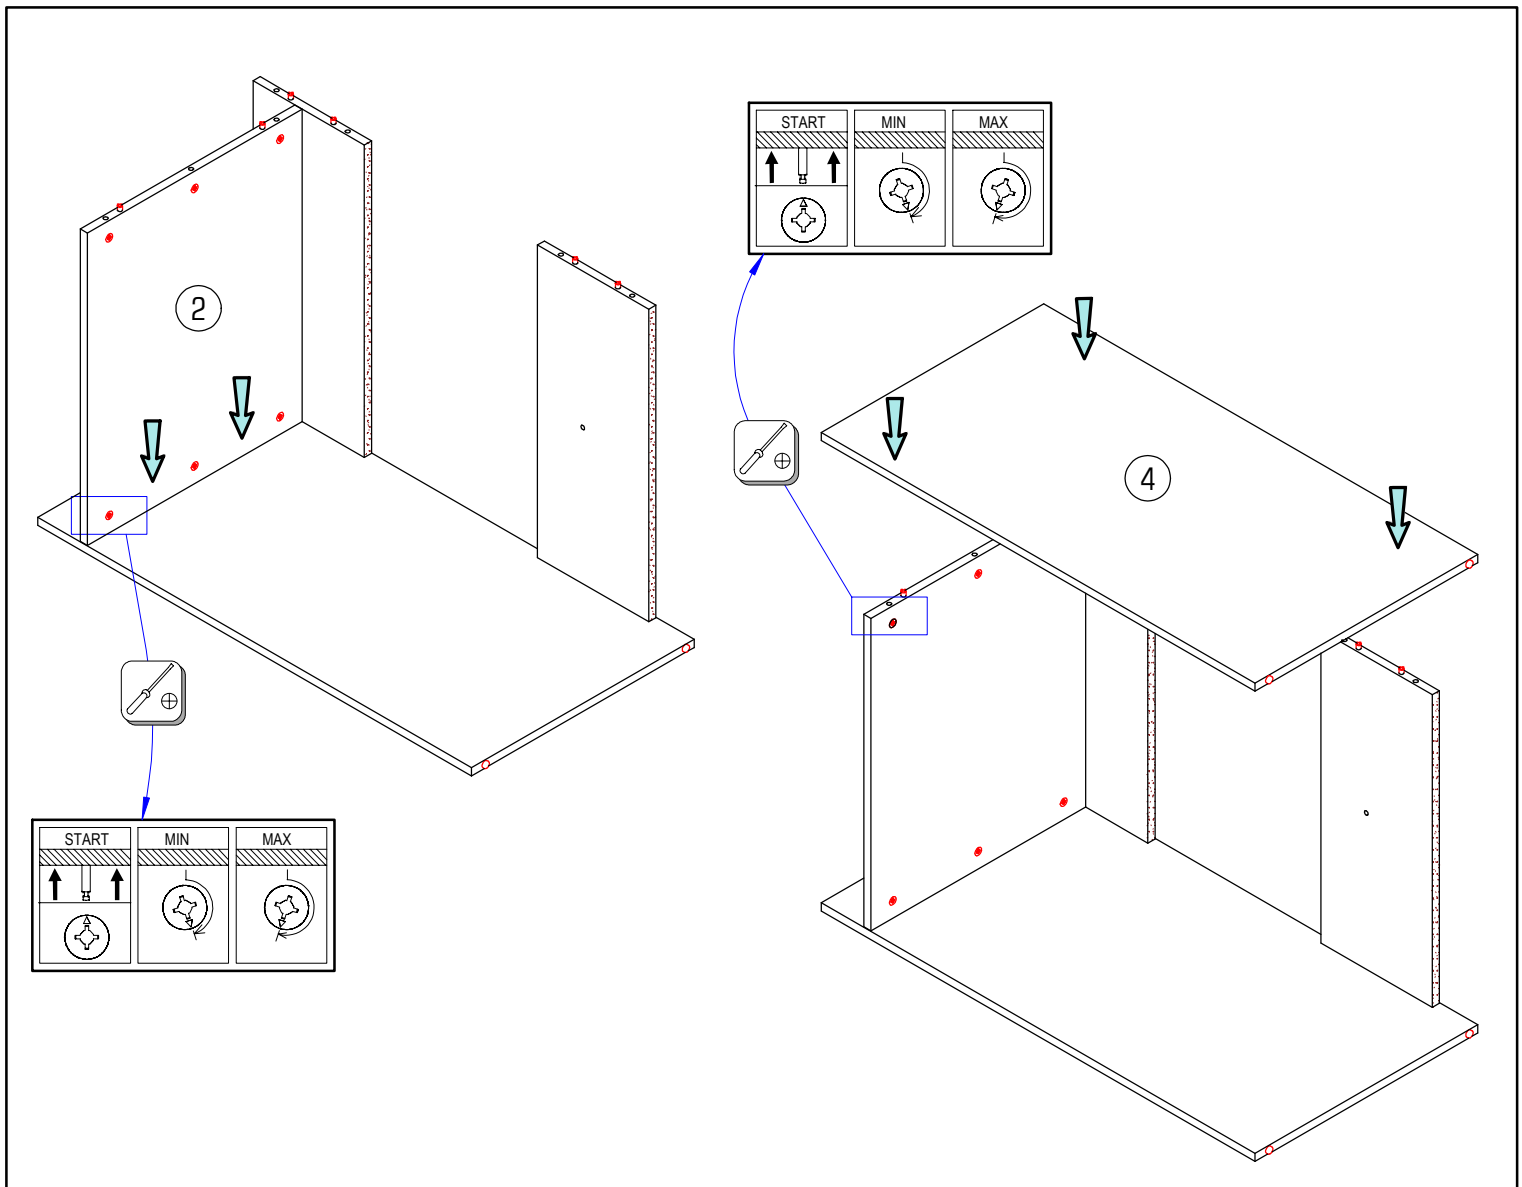

VOJTO

Art.-Nr.

395 508
395 509
395 510

640
975
500
mm

1/4

vo

19-2024

ID	ID			
21209	②	608*482*16	1x	1/1
21210	③	975*500*16	1x	1/1
21211	④	975*500*16	1x	1/1
21212	⑤	608*250*16	2x	1/1

A	B	C	D	E	F
6x	12x	1x	14x	14x	4x

2/4 VOJTO

			
B 12x	D 14x	E 14x	F 4x

4/4 VOJTO

A 6x